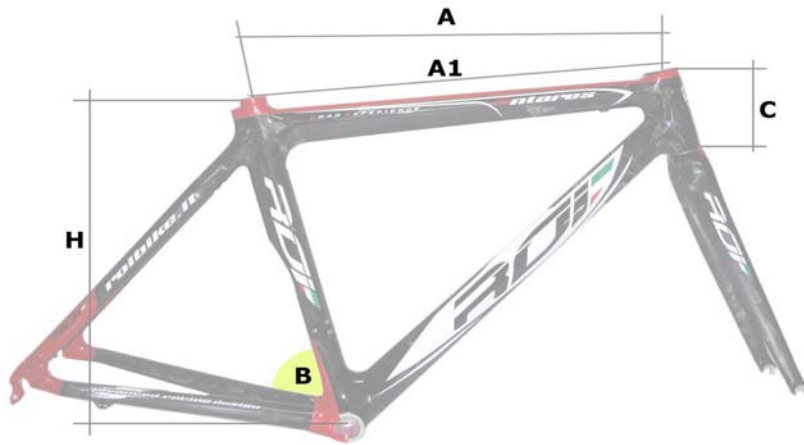

**ANTARES - MONSTER**

**MONSTER, AIR 7,9 AND MagMA IS POSSIBLE TO MAKE CUSTOM SIZE**

**FRAME SIZE**

	<b>H</b>	<b>A</b>	<b>A1</b>	<b>B</b>	<b>C</b>
<b>XS</b>	460 mm	525 mm	508 mm	74,5°	108 mm
<b>S</b>	490 mm	540 mm	521 mm	74°	115 mm
<b>M</b>	510 mm	550 mm	530 mm	73,5°	133 mm
<b>L</b>	530 mm	560 mm	540 mm	73,5°	150 mm
<b>XL</b>	550 mm	575 mm	555 mm	73°	166 mm
<b>XXL</b>	580 mm	590 mm	575 mm	73°	180 mm